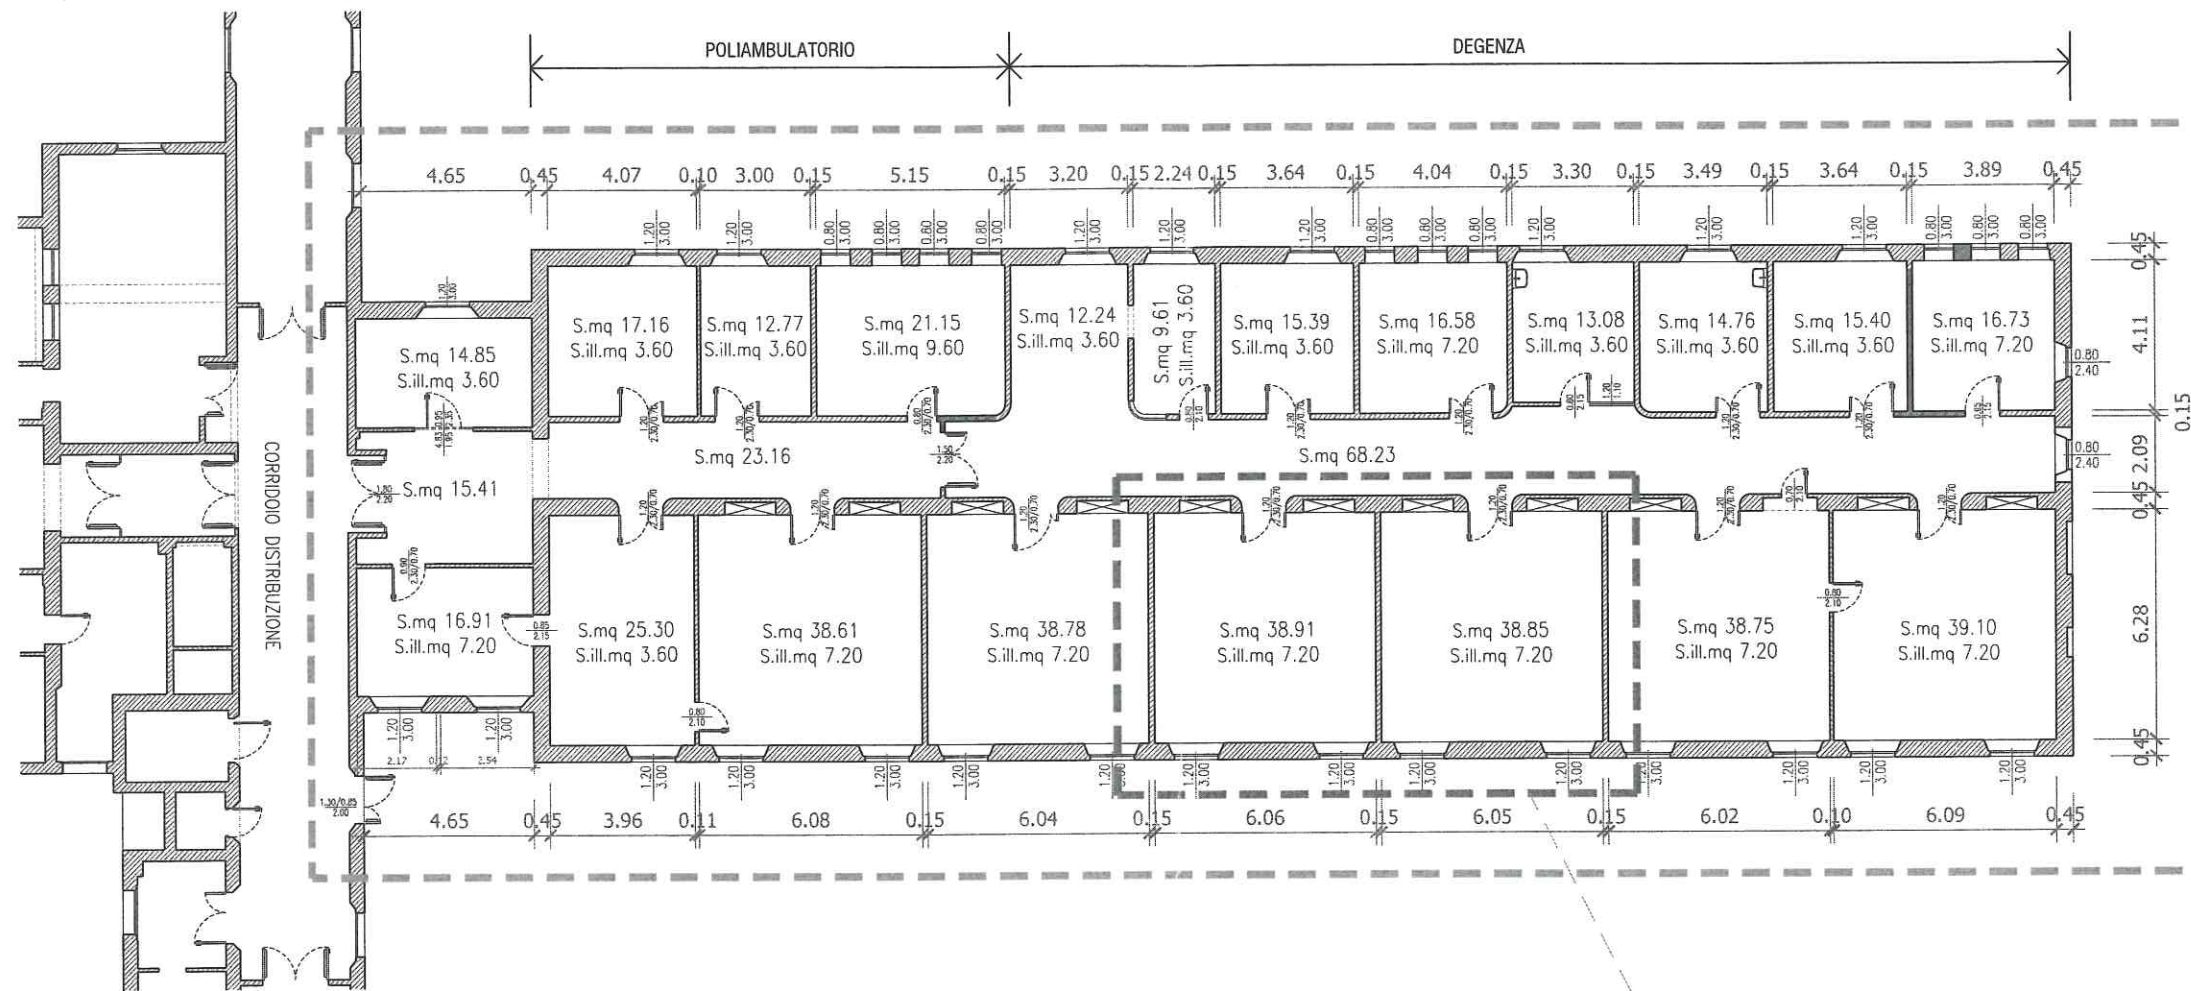

Spasubediti

PLANIMETRIA
Scala 1:200
PIANO PRIMO
Quota +3.70 m.

METRI
SCALE

Yanni Pao...

DETTAGLIO STANZA TIPO
Scala 1:100