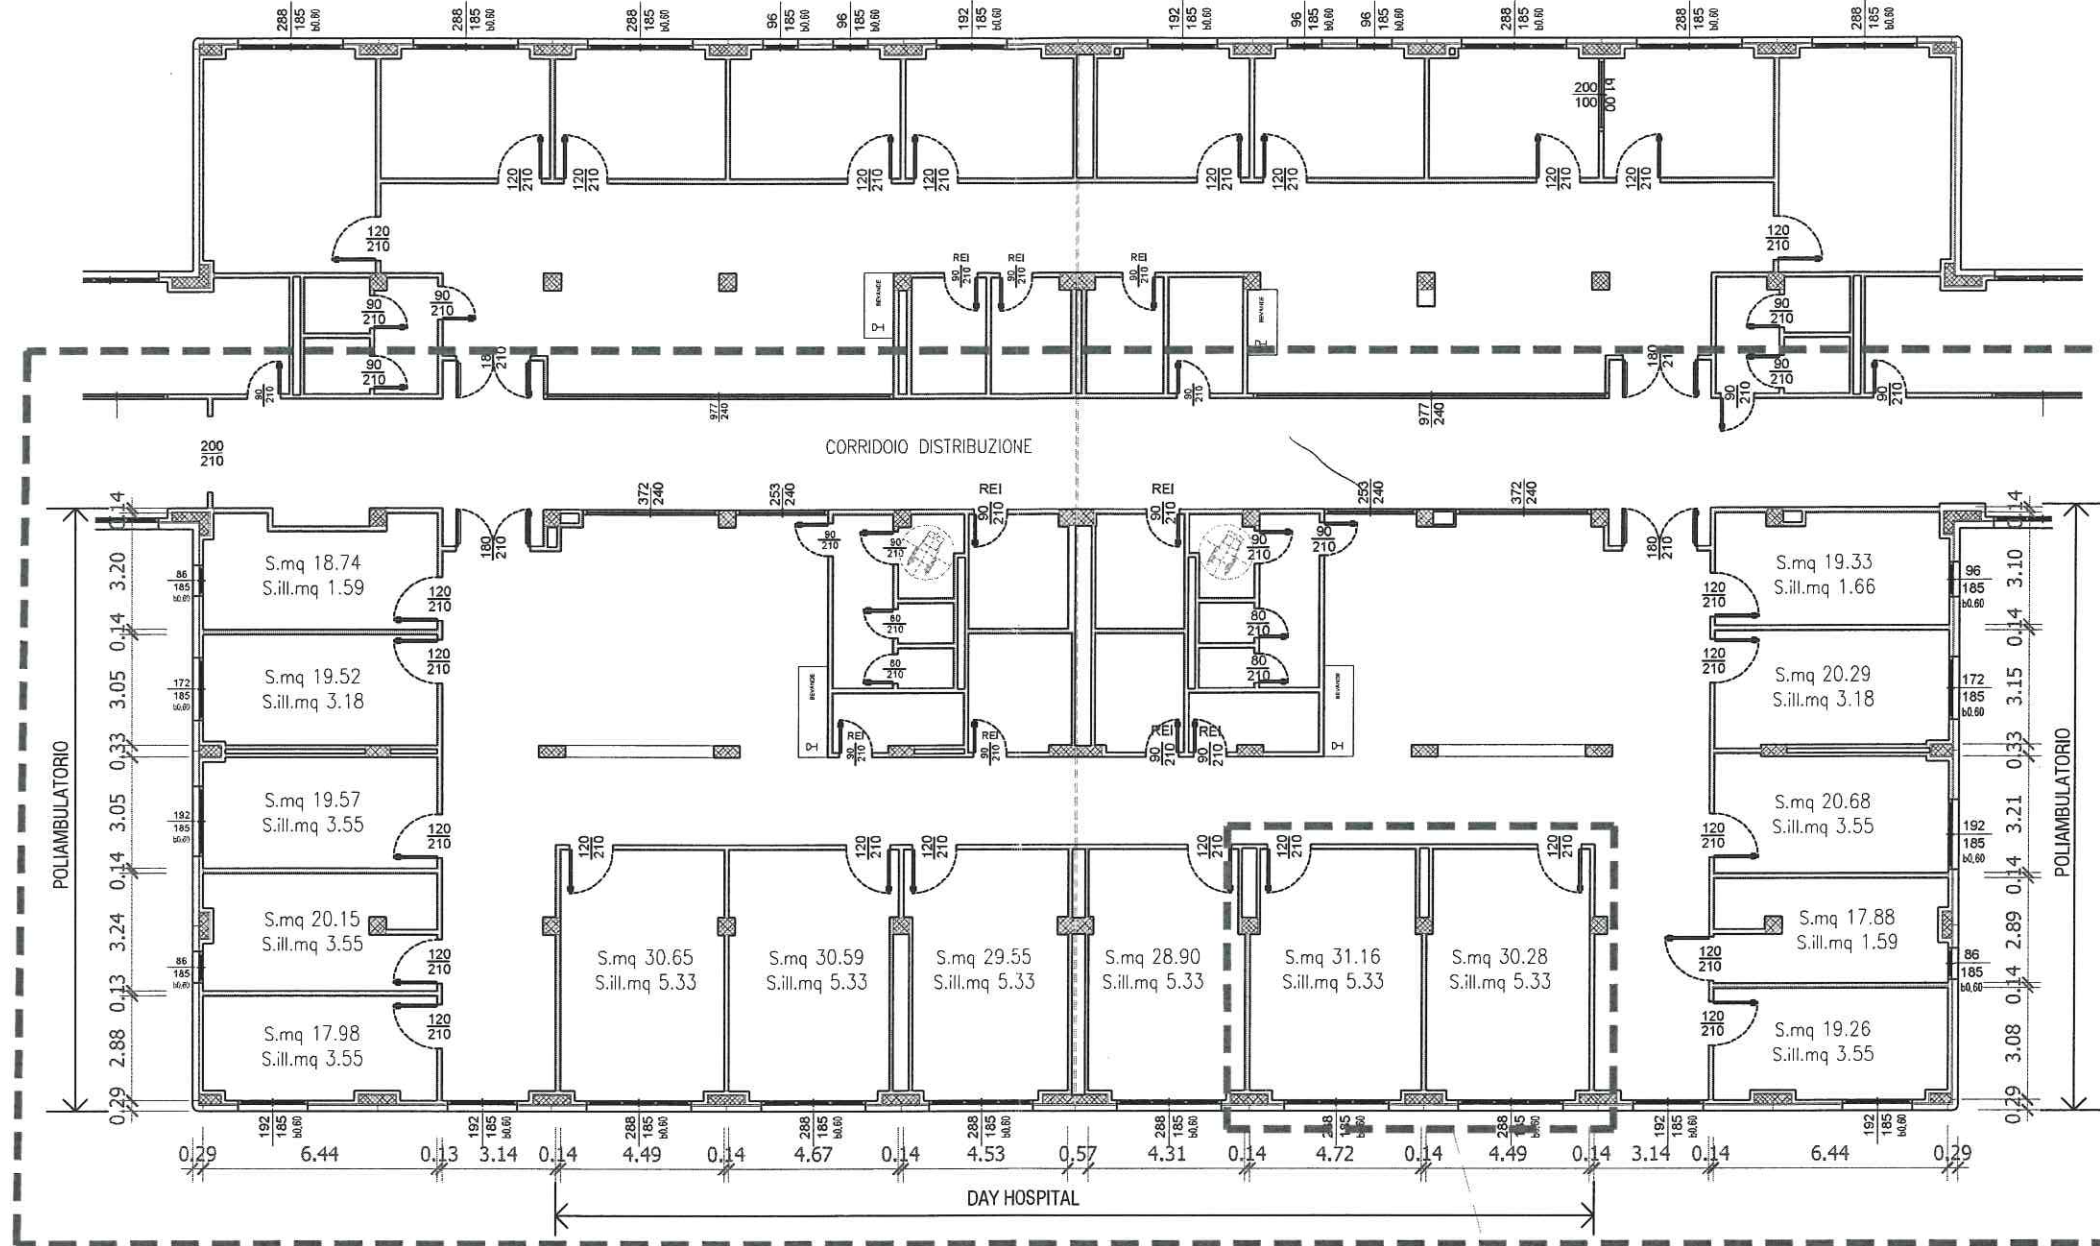

Francesca...

Yan Hee...

PLANIMETRIA
Scala 1:200
PIANO PRIMO
Quota +4.50 m.
METRI
SCALE

DETTAGLIO STANZA TIPO
Scala 1:100