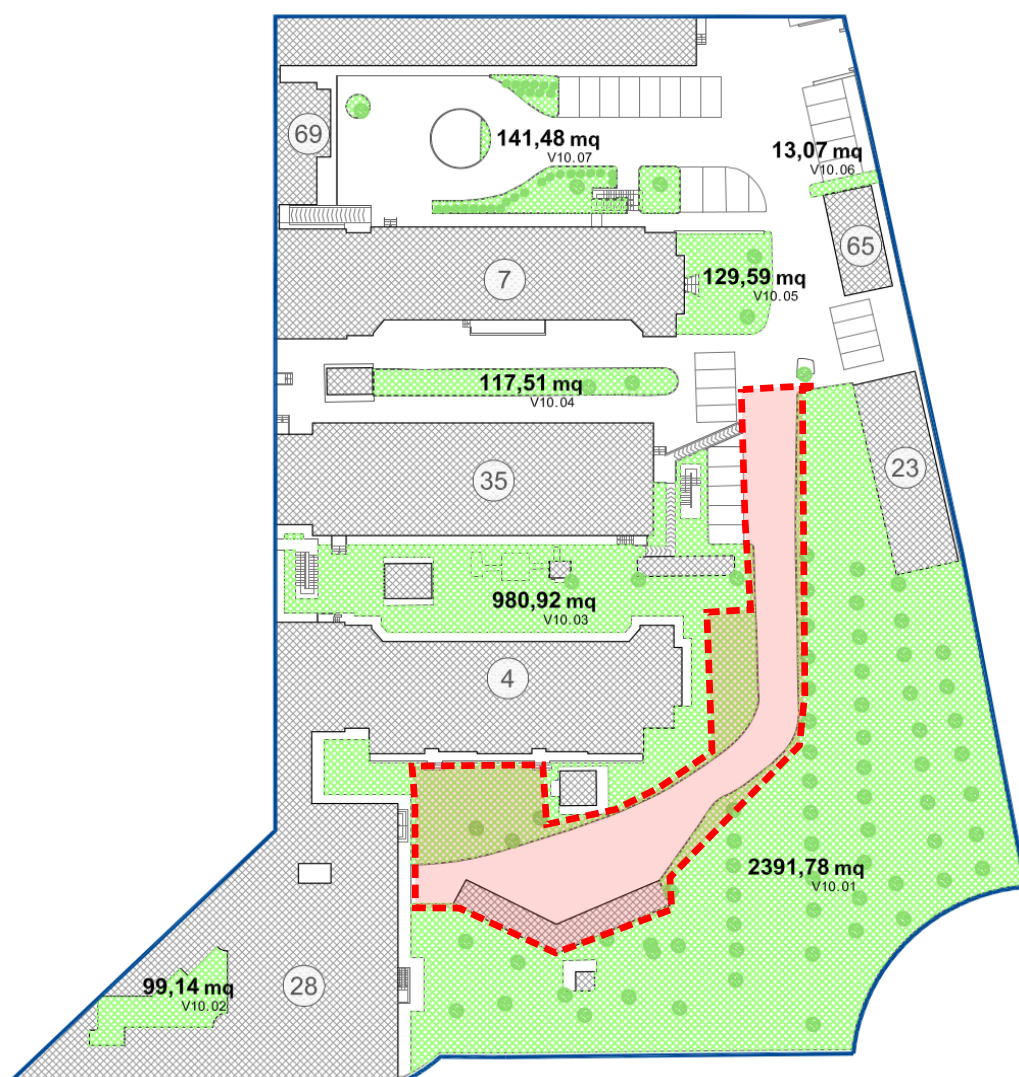

Ex S. Anna - AREA 10

L'area evidenziata è quella da precludere all'accesso, transito, sosta e parcheggio delle vetture nella giornata di VENERDI' 07 OTTOBRE 2016 (dalle ore 07.30 alle ore 17.30)